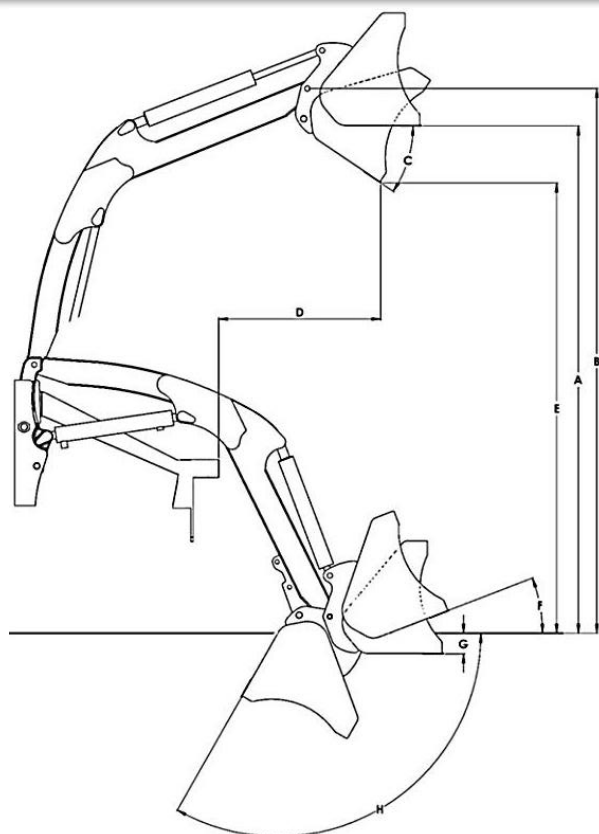

PRISE DE FORCE				
Vitesses PDF	540 et 1000 tr. Min – 18,5 CV			
HYDRAULIQUE		Relevage 3 points – catégorie I		
Capacité de levage	600 kg			
Débit d'huile	12L/min + 12L/min (direction)			
Distributeur	1 distributeur double effet			
PNEUS		Agraires	Gazon	Galaxy
Avant	180/85D12	23x8.5-12	220/55R12	
Arrière	8.30x20	33x15.5-16.5	280/70R16	
DIMENSIONS				
Hauteur avec arceau		2.106 mm		
Empattement		1.500 mm		
Longueur avec 3 pts		2.674 mm		
Garde au sol		265 mm		
Piste arrière		850 mm		
Largeur hors tout		1.027 mm		
Poids		950 kg		
Rayon de braquage		2400 mm		

## CHARGEUR

Soulève jusqu'à  
500 Kg

A	2.140 mm	C	33,3°	E	1.900 mm	G	80 mm	Charge au sol	500 Kg
B	2.287 mm	D	560 mm	F	26°	H	127°	Charge à hauteur max.	280 Kg