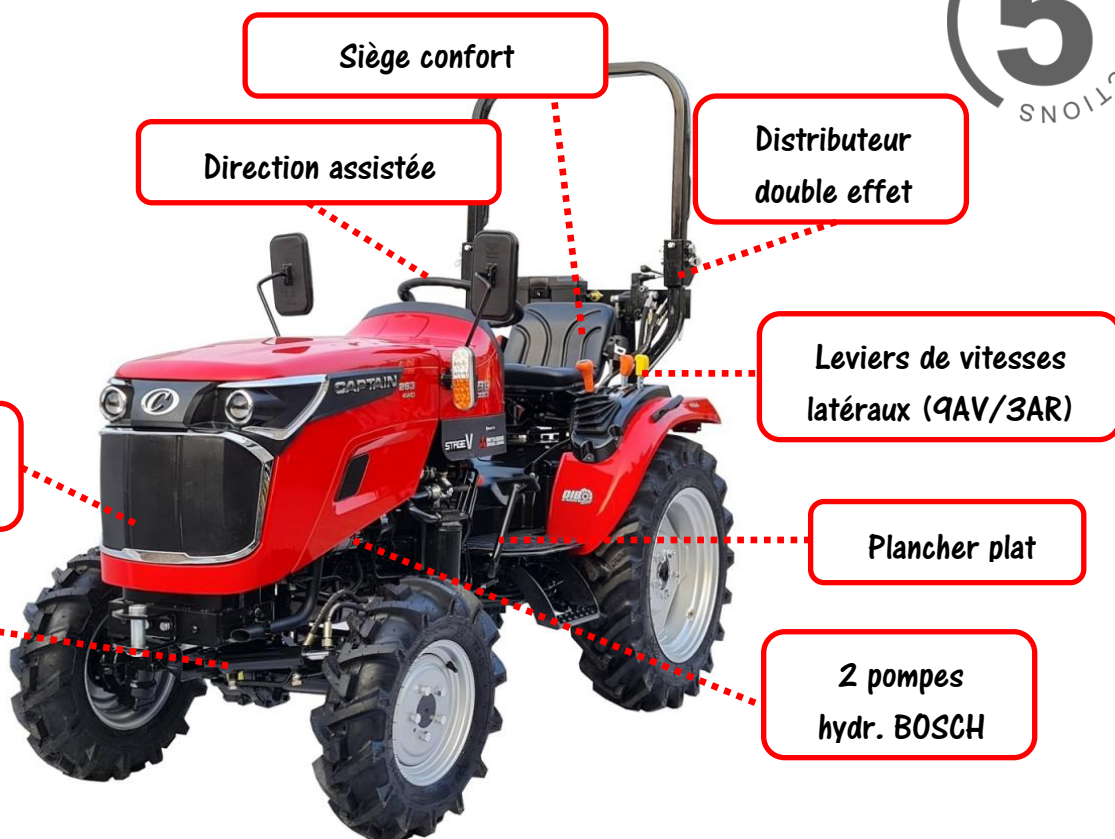

# Vert service

## CAPTAIN

homologué route - garantie 12 mois - pneus agraires - arceau de sécurité rabattable - gyrophare- 4RM - 3pts avec attache remorque - 1 distributeur double effet - phare de recul - phare de travail - lampes LED

MOTEUR	Diesel MITSUBISHI
Type	refroidi par eau
Puissance	25 CV / 18.2 KW / 2500 tr. min
Nombre de cylindres	3
Cylindrée	1319 cc
Alésage/Course	78 / 92 mm
Couple maximum	76.3 nm @ 2000 tr. min
Capacité du réservoir	23L
Batterie	12V 70AH
Emissions	PHASE V
TRANSMISSION	Mécanique
Entrainement	4 RM débrayables
Boîte mécanique (AV synchronisés/AR)	9 AV / 3 AR
Vitesse maximum	21.45km / h
Embrayage	Friction à diaphragme
Type de freins	À disques humides
Direction	Assistée (hydr.)

PRISE DE FORCE				
Vitesses PDF	540 et 1000 tr. Min – 18,5 CV			
HYDRAULIQUE		Relevage 3 points – catégorie I		
Capacité de levage	600 kg			
Débit d'huile	12L/min + 12L/min (direction)			
Distributeur	1 distributeur double effet			
PNEUS		Agraires	Gazon	Galaxy
Avant	180/85D12	23x8.5-12	220/55R12	
Arrière	8.30x20	33x15.5-16.5	280/70R16	
DIMENSIONS				
Hauteur avec arceau		2.106 mm		
Empattement		1.500 mm		
Longueur avec 3 pts		2.674 mm		
Garde au sol		265 mm		
Piste arrière		850 mm		
Largeur hors tout		1.027 mm		
Poids		950 kg		
Rayon de braquage		2400 mm		