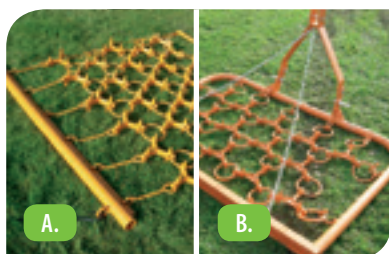

## EG

**BUDGET** 113b/c 

**EG (a.)**  
**WEIDESLEPEN (b.)**

5 rijen (a.)  
3 rijen - Ronde buis 2" afgeronde hoeken (b.)

	<b>kg</b>
150cm (a.)	70 (a.)
160cm (b.)	100 (b.)

	<b>495€ (a.)</b>
14pk (a.)	zbtw
14pk (b.)	<b>595€ (b.)</b>
	zbtw

**24**

**ROTOREG**

Rotors met 2 tanden van 160mm  
Nivelleerblad - Achterrol

	<b>kg</b>	
90/100cm	145	12pk
105/115cm	160	16pk
120/130cm	180	20pk
140/145cm	190	25pk

		<b>2790€* zbtw</b>
10	15	<b>3090€ zbtw</b>
12	15	<b>3490€ zbtw</b>
14	15	<b>3850€ zbtw</b>
16	15	