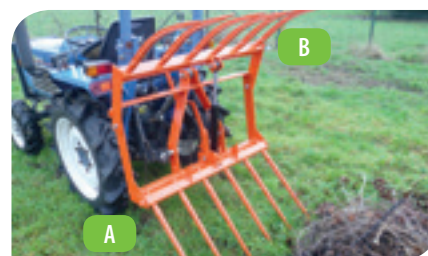

### MESTVORK

A. = Achtermestvork - Mechanisch  
Tanden : 60cm

B. = Optie Hydraulische grijper  
Noodzakelijk : hydr. verdeler (dubbelwerkend)

kg

A.	100	60	12pk	850€ zbtw
A.+B.	100	100	14pk	1290€ zbtw
A.	120	70	20pk	950€ zbtw
A.+B.	120	110	25pk	1450€ zbtw